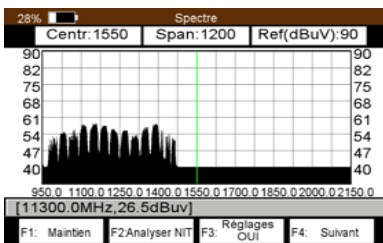

STM 26 HD

MESUREUR COMPACT

L'outil idéal pour vérifier vos installations Terrestres (DVB-T et DVB-T2) et Satellites (DVB-S et DVB-S2)

Réf. 0145225R13

- Écran 5 pouces
- Affichage du spectre satellite et terrestre
- Décodage de l'image HEVC (H.265) – MPEG-4 (H.264)
- Détection automatique des positions DISEqC
- Identification automatique du satellite
- Alimentation 220V fournie,
- Télé-alimentation 5/12/24V
- Cordon allume cigare 12/24 V
- House + sangle pour travailler les mains libres
- Data logger SAT & TNT
- Menu disponible en 6 langues (FR – EN – ES – DE – PT – AR)

Analyse spectrale précise et rapide

Puissance et qualité du signal

Caractéristiques Techniques

Dimensions	210 x 155 x 40 mm
Normes de diffusion	DVB-T, T2, DVB-S, DVB-S2, DVB-C
Mesure	dBµV / C/N / BER / MER
Fréquences Terrestre	110-862 MHz
Fréquences Satellite	950 – 2150 MHz