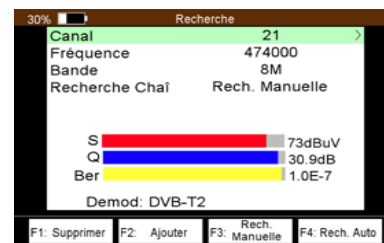

STM 26 HD

MESUREUR COMPACT

L'outil idéal pour vérifier vos installations Terrestres (DVB-T et DVB-T2) et Satellites (DVB-S et DVB-S2)

Réf. 0145225R13

- Écran 5 pouces
- Affichage du spectre satellite et terrestre
- Décodage de l'image HEVC (H.265) – MPEG-4 (H.264)
- Détection automatique des positions DISEqC
- Identification automatique du satellite
- Alimentation 220V fournie,
- Télé-alimentation 5/12/24V
- Cordon allume cigare 12/24 V
- House + sangle pour travailler les mains libres
- Data logger SAT & TNT
- Menu disponible en 6 langues (FR – EN – ES – DE – PT – AR)

Analyse spectrale précise et rapide

Puissance et qualité du signal

Caractéristiques Techniques

Dimensions	210 x 155 x 40 mm
Normes de diffusion	DVB-T, T2, DVB-S, DVB-S2, DVB-C
Mesure	dBµV / C/N / BER / MER
Fréquences Terrestre	110-862 MHz
Fréquences Satellite	950 – 2150 MHz